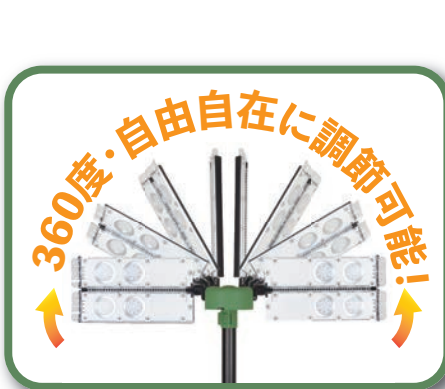

CLESEED

—でれヒカ— TWIN8000

一体型ポータブルLEDワークライト

組立不要! 伸び縮み!
コンパクトで持ち運び便利!

明るさ

8000ルーメン

PORTABLE LED WORK LIGHT・8000LUMEN・OUTDOOR

コンパクトで驚異の明るさ! 持ち運び便利!

専用収納ケース付属

コンパクトで
持ち運び便利!

動画で
詳しく!

- 明るさ: 2000/4000/8000ルーメン
- 光源色: 昼光色
- 定格入力電圧: AC100V
- 重量: 5kg
- 周波数: 50/60Hz
- 消費電力: 最大100W
- 色温度: 5000K
- 防水性能: IP54
- 使用温度範囲: -5~35°C
- 付属品: 収納ケース×1、U型アンカー×3

NAVIC.Inc