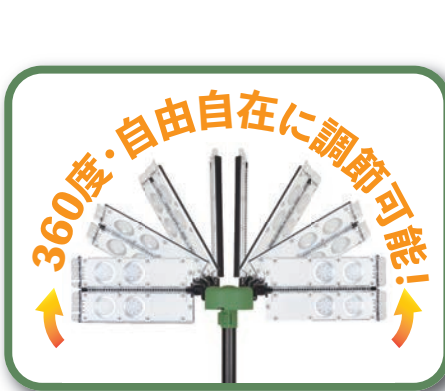

CLESEED

—でれヒカ— TWIN8000

一体型ポータブルLEDワークライト

組立不要! 伸び縮み!
コンパクトで持ち運び便利!

明るさ

8000ルーメン

PORTABLE LED WORK LIGHT・8000LUMEN・OUTDOOR

コンパクトで驚異の明るさ! 持ち運び便利!

専用収納ケース付属

コンパクトで
持ち運び便利!

動画で
詳しく!

- 明るさ: 2000/4000/8000ルーメン
- 光源色: 昼光色
- 定格入力電圧: AC100V
- 重量: 5kg
- 周波数: 50/60Hz
- 消費電力: 最大100W
- 色温度: 5000K
- 防水性能: IP54
- 使用温度範囲: -5~35°C
- 付属品: 収納ケース×1、U型アンカー×3

NAVIC.Inc